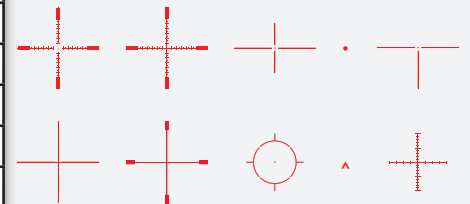

# ENHANCE YOUR VISION

Caratteristiche:

- Ingrandimento 2X
- Immagine digitale 1080P
- Modalità giorno a colori
- Modalità notte bianco e nero o verde.
- Zoom digitale 8X
- 10 tipi di reticoli con 9 diversi colori
- Slitta su visore secondaria per accessori

## WRAITH HD 2-16X28 DIGITAL RIFLESCOPE

SPECIFICHE

SM18021

Reticoli	10
Risoluzione sensore	1920x1080
Ingrandimenti	2-16
Obbiettivo lente	28mm
Slitta	picatinny
Peso	33.6 oz
Rilevamento ottimale fino a	100 mt
Tipo IR	LED
IR	850nm
Registrazione video	Si
Batteria	4xAA
Durata batteria	3.5 Ore

Guarda il mondo in alta definizione ultra nitida con l'ottica digitale Day / Night Wraith HD 2-16x28 di Sightmark! Accoppiato con il suo illuminatore IR da 850 nm, questo cannocchiale da puntamento impiega un sensore CMOS 1920x1080 per rilevare oggetti fino a 200 metri di distanza durante la notte. Lo zoom digitale 8x del Wraith e lo schermo FLCOS 1280x720 offrono immagini estremamente dettagliate, mentre il Wraith vanta una visione notturna in bianco e nero o verde e una modalità colore diurna. Con il suo intervallo di ingrandimento di base inferiore, abbinato a un campo visivo più ampio, il Wraith 2x è ideale per la caccia al cinghiale.